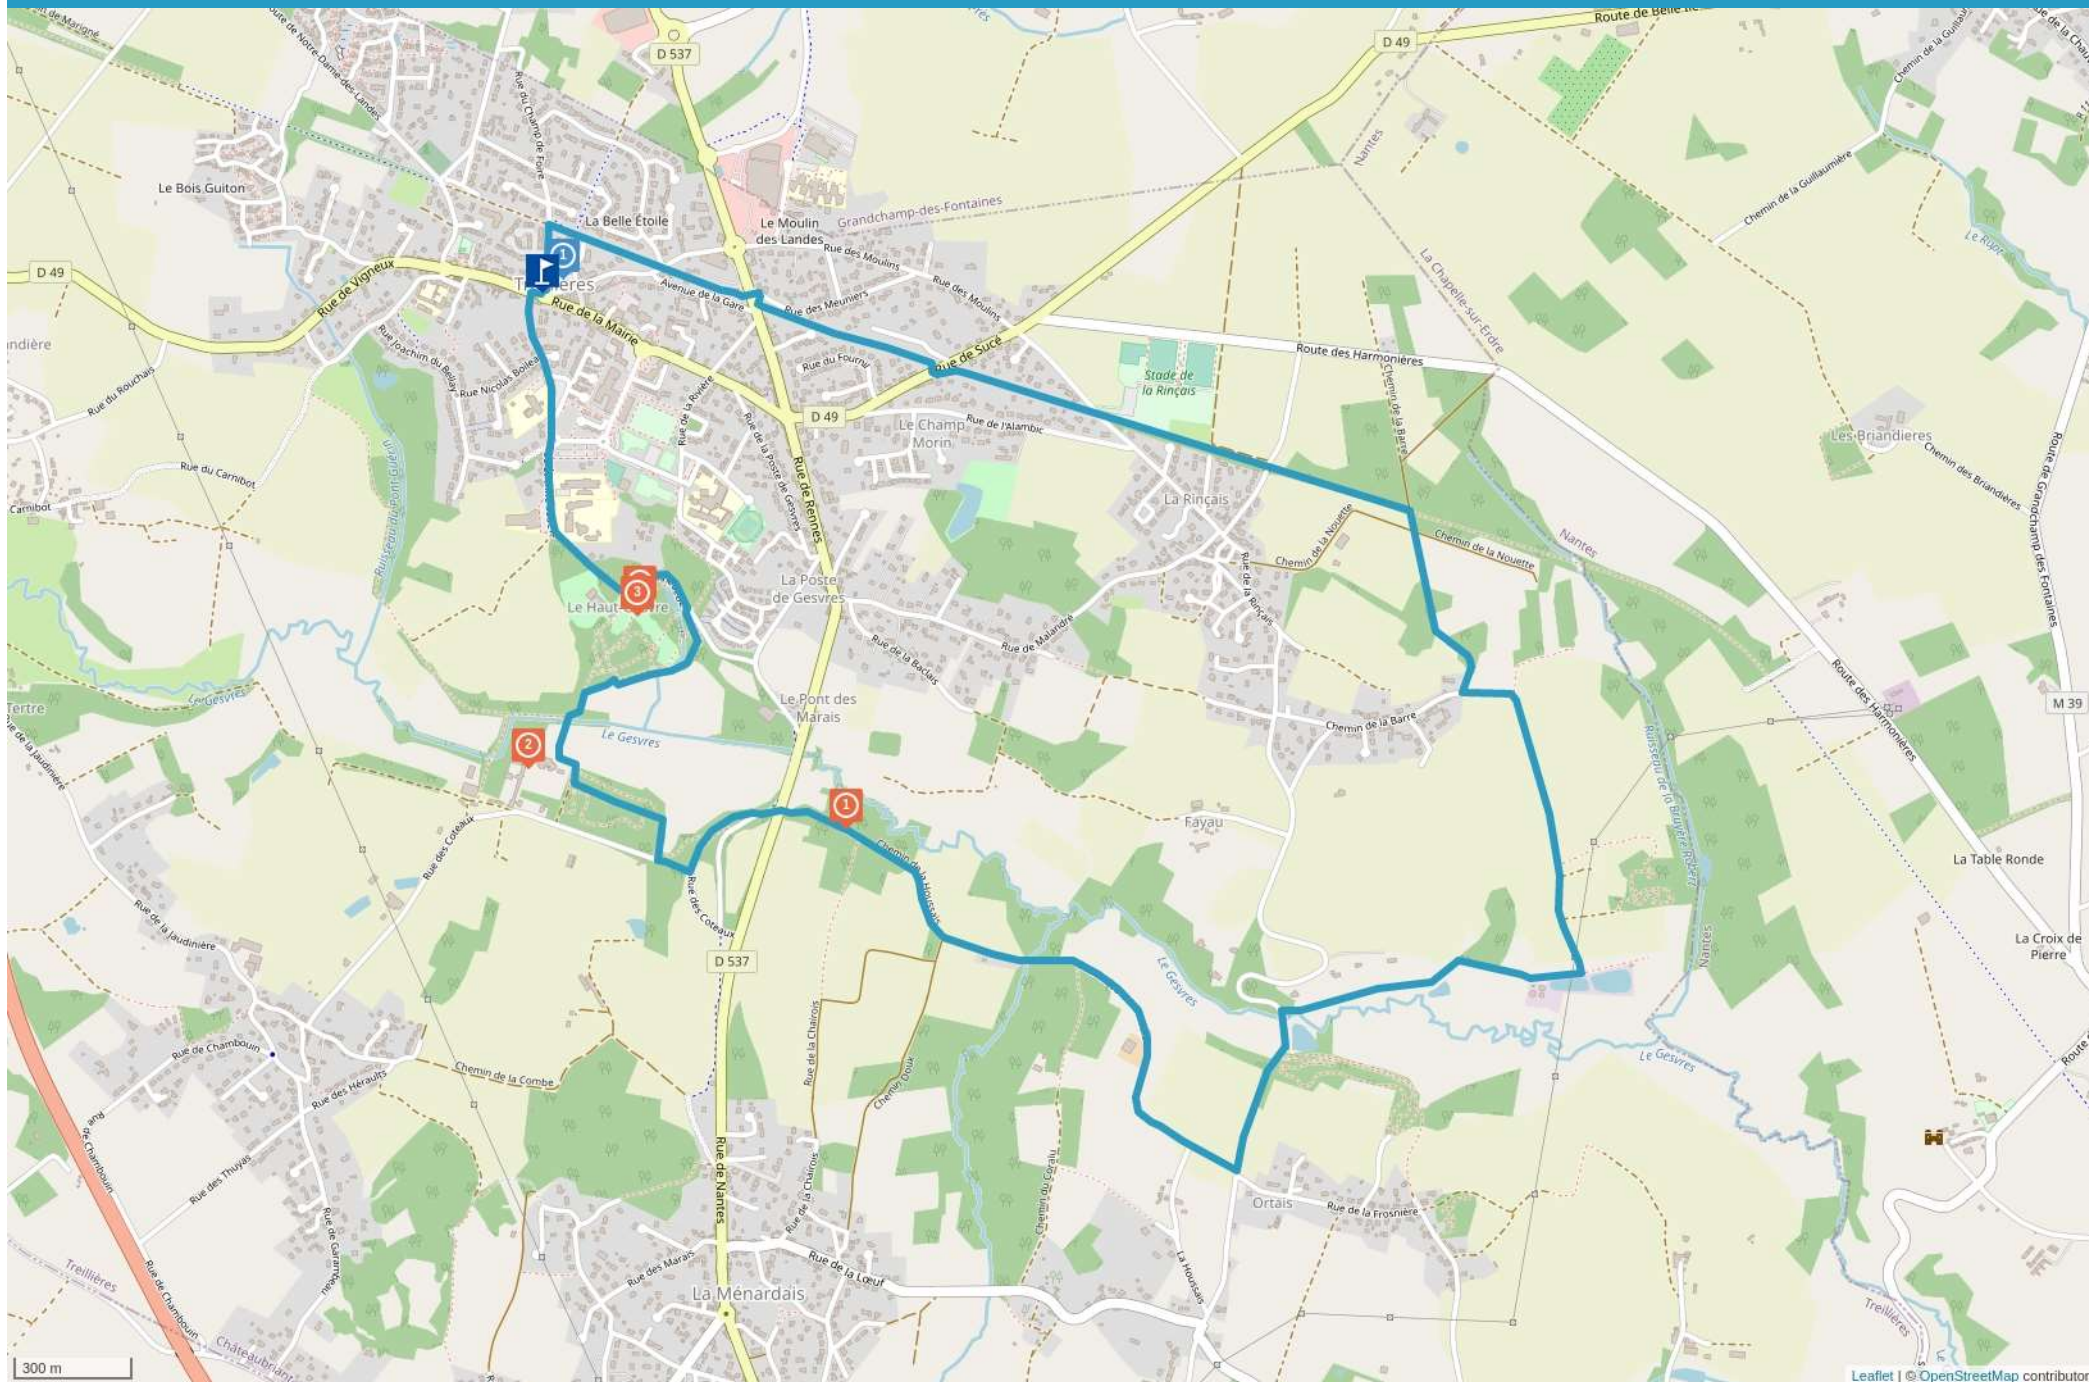

LA VALLÉE DU GESVRES - TREILLIÈRES

Cet itinéraire vous est fourni à titre indicatif. Cirkwi ne certifie pas la fiabilité des informations contenues dans les textes, cartes ou photos de cet itinéraire. Retrouvez plus d'infos sur www.cirkwi.com

Mise à jour le 13/12/22 par Office de Tourisme Erdre Canal Forêt et généré par www.cirkwi.com